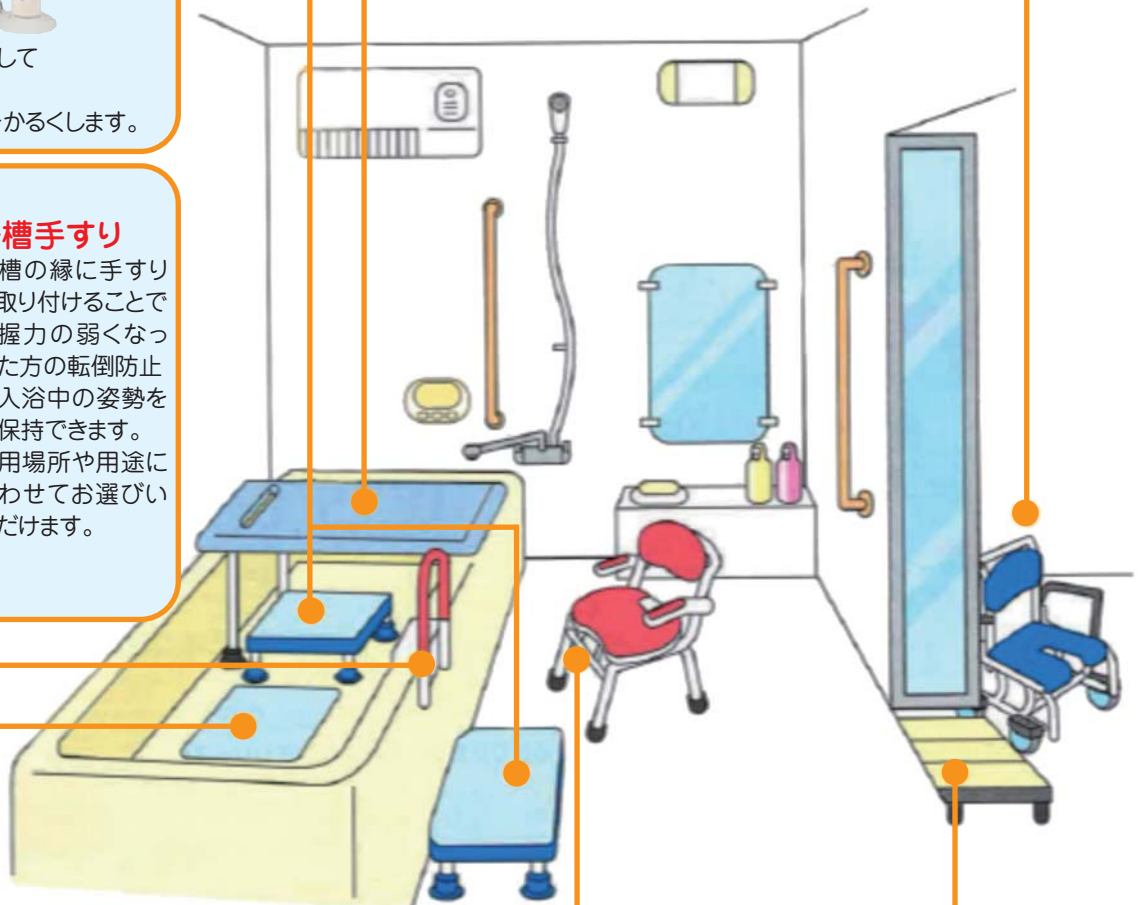

いろいろな福祉用具を使って、 快適・安心にお風呂にはいりませんか？

バスボード

バスボードを使えば、腰をかけて身体の方向を変えながら出入りでき、浴槽をまたぐのが困難な方も安全です。

シャワーキャリー

居室から浴室まで移動でき、そのままシャワー浴を。洗にくい場所もしっかり洗えます。

大きさ、種類も使用場所や用途に合わせてお選びいただけます。

浴槽台

- ①浴槽の出入りに階段として
 - ②入浴中のイスとして
- 浴槽台は足腰への負担をかるくします。

浴槽手すり

浴槽の縁に手すりを取り付けることで

- ①握力の弱くなった方の転倒防止
- ②入浴中の姿勢を保持できます。

使用場所や用途に合わせてお選びいただけます。

すべり止めマット

- ①スリッパからの転倒事故防止
- ②立ち座り動作が楽になります

シャワーチェア

立った姿勢で洗浄が難しい方へおすすめ!!
座ったまま姿勢保持しやすい手すり付など種類も豊富です。

すのこなど段差解消

脱衣所と洗い場の段差解消により出入りがスムーズになります。
高さ調整タイプやオーダータイプなど様々な種類がございます。

裏面にもお得な情報たくさんあります。

安心・便利 メイワ・プラスのご提案!!
 ~実はこんなものまで取り扱ってるんです~

松葉エキスの薬用入浴剤
オンセンス

松葉の精油によって体を芯から温め、万病のもととも言われている冷えを解消。入浴後も保温が持続するので湯冷めを防ぎます。